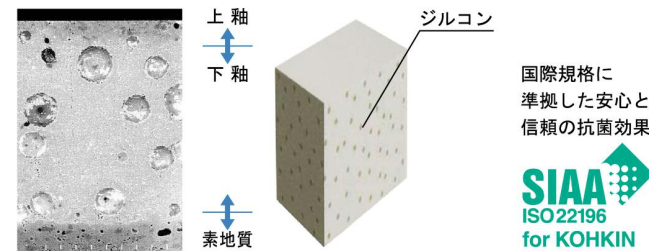

ハイパーキラミック

キズ汚れに強く、**ハイパーキラミック** 銀イオンパワーの抗菌効果。HYPER KILAMIC
便器の表面にキズがつくとそこに汚れが溜まりやすくなります。ハイパーキラミックは高硬度のジルコンを釉薬の表面まで含んでいるので、キズがつきにくく、汚れの付着を軽減します。

汚物汚れに強い