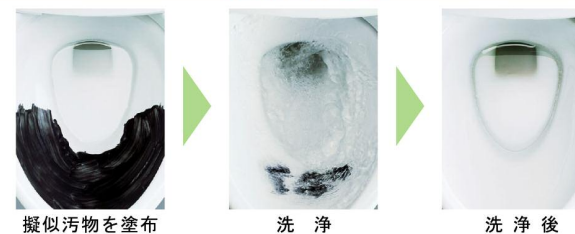

## カラーバリエーション

## ハイパーキラミック

キズ汚れに強く、**ハイパーキラミック** 銀イオンパワーの抗菌効果。HYPER KILAMIC  
 便器の表面にキズがつくとそこに汚れが溜まりやすくなります。ハイパーキラミックは高硬度のジルコンを釉薬の表面まで含んでいるので、キズがつきにくく、汚れの付着を軽減します。

汚物汚れに強い

## しっかり洗浄

上から100%流して汚れを残さずしっかり洗浄。  
 便器底のゼット口から出る洗浄水を無くし、上から100%ぐるりと流す強力な洗浄方式により、便器内の汚れをまるごと洗い流します。

従来型ゼット口付便器

Lセクション