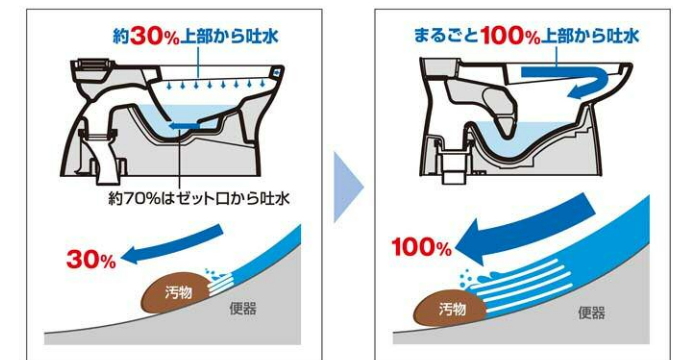

## カラーバリエーション

## ハイパーキラミック

キズ汚れに強く、**ハイパーキラミック** 銀イオンパワーの抗菌効果。HYPER KILAMIC  
 便器の表面にキズがつくとそこに汚れが溜まりやすくなります。ハイパーキラミックは高硬度のジルコンを釉薬の表面まで含んでいるので、キズがつきにくく、汚れの付着を軽減します。

汚物汚れに強い

## しっかり洗浄

上から100%流して汚れを残さずしっかり洗浄。  
 便器底のゼット口から出る洗浄水を無くし、上から100%ぐるりと流す強力な洗浄方式により、便器内の汚れをまるごと洗い流します。

従来型ゼット口付便器

Lセクション