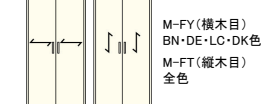

COLOR SELECT

カラーセレクト

選べる6色。多彩な樹種パターンがあります。

それぞれの樹種がもつ独特の味わいを生かした、6色のカラーバリエーション。

木の風合いを引き立てる豊富な色調が揃い、暮らしのテイストに合わせて、お望み通りの空間デザインを実現することができます。

DK

ダークブラウン色

クラシカルとモダンが鮮やかに調和した、深みのある表情。風格ある空間づくりを演出します。

LC

ライトクリア色

暮らしの質が高まるような、正統派の品格ある風合い。洗練されたやさしさを味わえます。

BN

ブラウン色

端正な美しさから醸し出される高雅な趣き。上質なくつろぎが暮らしをより豊かに彩ります。

DE

ディープブラウン色

格調高いシックな空間を演出。ホワイト系と相性が良く、暮らしがスタイリッシュに染まります。

WH

ホワイト色

明るくモダンな印象。アクセントカラーと組み合わせれば、華やかで多彩な表情を楽しめます。

PL

ベール色

気品あるフェミニンなイメージ。自然の心地よさや木のぬくもりが空間を優しく包み込みます。

レバーハンドル

R型 シルバー

アール形状を施しながらもシャープに見せ、手に馴染むくぼみが特長です。

引き戸引き手

S型 シルバー

どこかやさしい雰囲気を出す丸型引き手は暮らしにゆとりを演出します。

収納取っ手

E型 シルバー

DESIGN SELECT

デザインセレクト

F☆☆☆☆ 低VOC

ガラスドア

(デザイン呼称) **CW**

大一枚ガラスデザイン

ガラス部分にミスト模様の型板熱処理ガラスを使用。エレガントな印象を演出します。

(デザイン呼称) **CY/CH**

中帯デザイン

伝統的な中帯仕様により、落ち着いた表情を演出。上部ガラス部分にはミスト熱処理ガラスを使用。

(デザイン呼称) **CK**

縦2本ガラスデザイン

縦長の2本のミスト熱処理ガラスがモダンでスタイリッシュなデザインテイストを醸し出します。

(デザイン呼称) **XG**

縦2方枠デザイン

フラットデザインに縦長の乳半合わせガラスを組み込み、洗練された印象に仕上げました。

(デザイン呼称) **LM/XM**

縦スリットガラス

縦に伸びたスリットガラスが、伸びやかでスマートな印象。空間に心地よいアクセントを添えます。

パネルドア

(デザイン呼称) **CE/CR**

キリ面框デザイン

キリ面框で表情をつけた、端正でシンプルなデザイン。木の素材感を引き立てます。

(デザイン呼称) **XJ**

縦2方枠デザイン

フラットパネルの凹凸の大胆な組み合わせが清潔なイメージを上げます。シンプルなデザイン。

(デザイン呼称) **LF/XF**

フラットデザイン

木の素材感を豊かに見せる、シンプルなデザイン。モダンな住空間を演出します。

クローゼット

(デザイン呼称) **FY/FT**

縦2方枠デザイン

M-FY(横木目) BN-DE・LC-DK色 M-FT(縦木目) 全色

収納両開き戸

(デザイン呼称) **FY/FT**

縦2方枠デザイン

M-FY(横木目) BN-DE・LC-DK色 M-FT(縦木目) 全色

玄関収納

C-401

(オプション)

BN-DE・LC-DK色(横木目) 全色(縦木目)

洋風造作材

窓枠 **AS型**

中木 **T型**

笠木

FLOOR SELECT 床材セレクト

コンビットモノ ストライプ75

WH ホワイト

LC ライトクリア色

DK ダークブラウン色

PL ベール色

CP センターピンク色

DE ディープブラウン色

NP ナチュラルピンク色

BN ブラウン色

F☆☆☆☆ 低VOC 4VOC 抗菌

雨どりがさび 床裏掃除 床暖房対応 スリキズ防止 GC フリーWAX 赤土カベリ 防湿 HG1塗装

STAIRS SELECT 階段材セレクト

L V階

F☆☆☆☆ 4VOC 低VOC

チェルード

WH ホワイト

BN ブラウン色

PL ベール色

DK ダークブラウン色

NP ナチュラルピンク色

W グランナット

CP センターピンク色