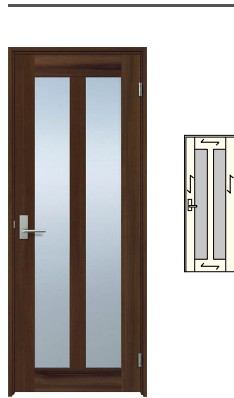

#### ガラスドア

(デザイン呼称) **CW**

**大一枚ガラスデザイン**

ガラス部分にミスト模様の型板熱処理ガラスを使用。エレガントな印象を演出します。

(デザイン呼称) **CY/CH**

**中帯デザイン**

伝統的な中帯仕様により、落ち着いた表情を演出。上部ガラス部分にはミスト熱処理ガラスを使用。

(デザイン呼称) **CK**