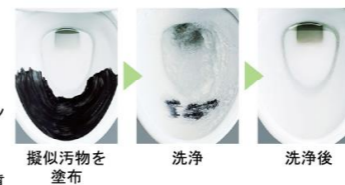

機能一覧

■ キレイ機能 ■ - ハイパーキラミック (ISO抗菌準拠) - パワーストリーム洗浄 - 女性専用レディスノズル - スッキリノズルシャッター - ノズルそうじ - ノズルオートクリーニング - ノズル先端着脱 - キレイ便座 - 便フタワンタッチ着脱 - 抗菌樹脂 (ISO抗菌準拠) ■ エコ機能 ■	■ 超節水ECO5 (大5L、小3.8L) ■ スーパー節電 - ワンタッチ節電 (8h) - 電源スイッチ ■ 洗浄機能 ■ ■ おしり洗浄 (泡ジェット洗浄) ■ おしりワイド洗浄 ■ おしりマッサージ洗浄 ■ ビデ洗浄 (泡沫ソフト) ■ ワイドビデ洗浄 ■ ノズル位置調節 ■ 快適機能 ■	■ パワー脱臭 ■ 暖房便座 ■ スローダウン便座 ■ 便座ヒーターオートOFF ■ 着座センサー ■ リモコン ■ 点字対応

カラーバリエーション

※リモコンの操作部ピクト表示切替のため、実際の商品と異なる場合があります。

キレイ機能

パワーストリーム洗浄

強力な水流が便器鉢内のすみずみまわって回り、少ない水でもしっかり汚れを洗い流します。

フチレス形状

フチを丸ごとなくし、サッとひと拭き、お掃除ラクラクです。

ハイパーキラミック

キズ、汚れに強く、銀イオンパワーで細菌の繁殖も抑えます。

キズ汚れに強い

高硬度のジルコンを釉薬の表面まで含んでいるので、キズがつきにくく、汚れの付着を軽減します。

汚物汚れに強い

紙巻器

カラーバリエーション
標準色 注文色 (納期は約2週間)
□WA □BW1 □BN8 □LR8 □BB7
ワンタッチ式紙巻器
CF-AA22H/BW1 (色仮決)

タオルリング

スタンダードシリーズ タオルリング
KF-91

しっかりエコ

エコロジーでエコノミー。大切な水をムダなく賢く節約します。

ECO5

大洗浄5L、小洗浄3.8Lの「超節水ECO5トイレ」。従来品※(大13L)と比べ約**69%**の節水を実現。**2日でおフロ1杯分以上**(280L)節約できます。また、水道料金なら**年間約13,800円**もお得です。

※1989~2001年発売品

2日でおフロ1杯以上の節水効果
(おフロ1杯を180Lで計算)

従来品 (1989~2001年発売品) [大13L]
ECO5便器 [大5L/小3.8L]

年間約**13,800円**節約できます。

【試算条件】4人家族(男性2人、女性2人)が大1回/人・日、小3回/人・日使用した場合で算出。【引用元】省エネ・防犯住宅推進アプローチャック【単価】上下水道:265円/m³(税込)

パワー脱臭

着座すると自動で脱臭。

キレイ便座

汚れが入りやすいつぎ目がありません。新素材により気になる便座裏の汚れもサッとひと拭き、お掃除ラクラク。

コンパクトなフォルム

コンパクト設計の奥行760mmなので、空間をより広々でき、ゆとりを生み出します。

手洗しやすいフォルム

手の洗いやさを考えた、広くて深い手洗鉢です。

◆お願い
・商品によっては、改良などにより仕様、寸法、カラーなどに多少の変更が生じる場合がありますのでご了承ください。
・商品写真は印刷のため、現物と若干異なりますので、実際の商品見本でお確かめください。
・商品写真は参考例です。実際に花瓶や小物等を置かれる場合は、落下等の事故がないように取り扱いご注意ください。
・表示価格は、商品代みのメーカー希望小売価格で、取付費・工事費、消費税、セット写真の小物など別途ご負担をお願いいたします。
・掲載内容及び写真・図版の無断転載はたくお断りします。(許可なく転載・流用した場合、損害賠償が発生します。)

LIXILの環境への取組が業界トップランナーとして環境大臣より認定されました。