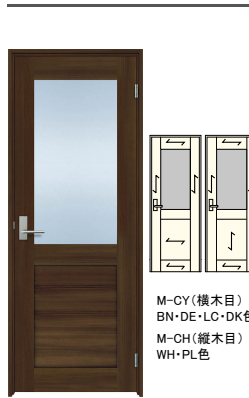

#### ガラスドア

(デザイン呼称) **CW**

**大一枚ガラスデザイン**

ガラス部分にミスト模様の型板熱処理ガラスを使用。エレガントな印象を演出します。

(デザイン呼称) **CY/CH**

**中帯デザイン**

伝統的な中帯仕様により、落ち着いた表情を演出。上部ガラス部分にはミスト熱処理ガラスを使用。

(デザイン呼称) **CK**