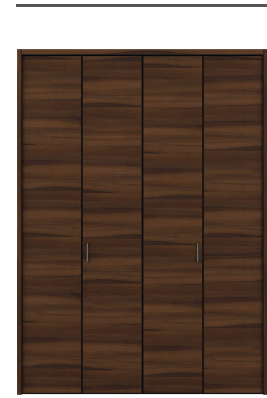

クローゼット

(デザイン呼称) **FY/FT**