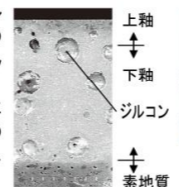

キズ汚れに強い

高硬度のジルコンを釉薬の表面まで含んでいるので、キズがつきにくく、汚れの付着を軽減します。