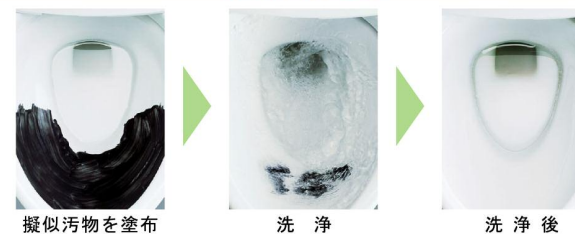

カラーバリエーション

ハイパーキラミック

キズ汚れに強く、**ハイパーキラミック** 銀イオンパワーの抗菌効果。HYPER KILAMIC
便器の表面にキズがつくとそこに汚れが溜まりやすくなります。ハイパーキラミックは高硬度のジルコンを釉薬の表面まで含んでいるので、キズがつきにくく、汚れの付着を軽減します。

汚物汚れに強い

しっかり洗浄

上から100%流して汚れを残さずしっかり洗浄。
便器底のゼット口から出る洗浄水を無くし、上から100%ぐるりと流す強力な洗浄方式により、便器内の汚れをまるごと洗い流します。

従来型ゼット口付便器

Lセレクション

暖房便座

スローダウン機構付暖房便座 (標準) CF-18ASJ/BW1 (色別決)

ゆっくり閉じて安心のスローダウン便座・便フタ機能を搭載しています。

カラーバリエーション
標準色
□BW1 □BN8 □LR8
注文色 (納期は約2週間)
□BB7

紙巻器

カラーバリエーション
標準色 注文色 (納期は約2週間)
□WA □BW1 □BN8 □LR8 □BB7
ワンタッチ式紙巻器 CF-AA22H/BW1 (色別決)