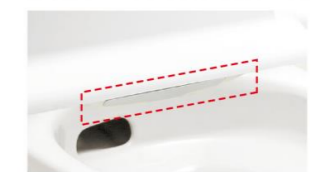

コンパクトなフォルム

コンパクト設計の奥行760mmなので、空間をより広々でき、ゆとりを生み出します。

手洗しやすいフォルム

手の洗いやすさを考えた、広くて深い手洗鉢です。

スッキリノズルシャッター

使わないときはノズルを収納。男子小用時などの汚れの心配もなく、ノズルはいつも清潔。シャッターは着脱可能なので、お手入れも簡単です。

女性専用『レディスノズル』

LIXILはノズルが2本。おしり洗浄用ノズルとは別に、女性にやさしいビデ洗浄用ノズルを搭載しました。