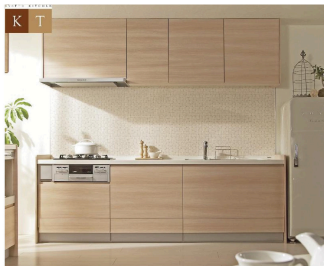

システムキッチン 標準仕様