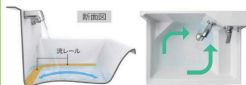

■浄水器一体型水栓

浄水器を内蔵したハンドシャワータイプ。引き伸ばして使え便利です。(省エネ型水栓)

■STORAGE CONCEPT (収納)

シンク前収納 (ラップホルダー+惣丁差し)

■ラップホルダー
ラップの他にばねや布巾等の収納も可能です。キャビネット内を整理整頓できるうれしい収納です。

内引き出し (カトラリー、さしばし等の収納に便利)

■トレー付き

標準レール

FANCIO ファンシオ

W750
3面鏡
開き扉タイプ

*イメージ写真の為、実物と異なる部分があります。

レールがキレイをお手伝い 流レール ポールLL

ボール底面全体に水を広げる底面形状と排水口まで導く流レールでお手入れを軽減します。

人工大理石ボール

衝撃に強く、表面硬度耐変色を向上させました。

1.「流レール」がキレイをお手伝い

流レールが手洗いや洗顔など普段の使い方です髪の毛や泡を排水溝に導きます。

2.「深い」からジャブジャブ洗える

大容量かつ、深さのある形状により、洗濯の予洗いなどでも気兼ねなく使えます。

3.「広い」から水たしを気にしない

洗顔時の水ハネを広いボールが受け止めます。

VARIATION

■扉カラー

光沢と木目調のハイグレードな計6色から選択出来ます。