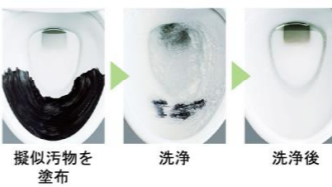

カラーバリエーション

※リモコンの操作部ピクト表示切替のため、実際の商品と異なる場合があります。

壁リモコン

キレイ機能

パワーストリーム洗浄

強力な水流が便器鉢内のすみずみまわりを洗い流します。フチを丸ごとなくし、サッとひと拭きで回り、少ない水でもしっかり汚れをお掃除ラクラクです。

フチレス形状

ハイパーキラミック

キズ、汚れに強く、銀イオンパワーで細菌の繁殖も抑えます。

キズ汚れに強い

高硬度のジルコンを釉薬の表面まで含んでいるので、キズがつきにくく、汚れの付着を軽減します。

汚物汚れに強い

紙巻器

カラーバリエーション
標準色 注文色 (納期は約2週間)
□WA □BW1 □BN8 □LR8 □BB7 (約2週間)
ワンタッチ式紙巻器
CF-AA22H/BW1 (色仮決)

タオルリング

スタンダードシリーズ タオルリング
KF-91

パワー脱臭

着座すると自動で脱臭。

キレイ便座

汚れが入りやすいつぎ目がありません。新素材により気になる便座裏の汚れもサッとひと拭き、お掃除ラクラク。

しっかりエコ

エコロジーでエコノミー。大切な水をムダなく賢く節約します。

ECO5

大洗浄5L、小洗浄3.8Lの「超節水ECO5トイレ」。従来品※(大13L)と比べ約**69%**の節水を実現。2日でおフロ1杯分以上(280L)節約できます。また、水道料金なら年間約**13,800円**もお得です。