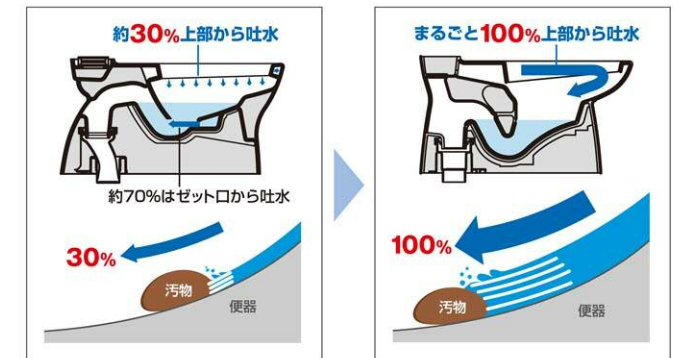

カラーバリエーション

ハイパーキラミック

キズ汚れに強く、**ハイパーキラミック** 銀イオンパワーの抗菌効果。HYPER KILAMIC
便器の表面にキズがつくとそこに汚れが溜まりやすくなります。ハイパーキラミックは高硬度のジルコンを釉薬の表面まで含んでいるので、キズがつきにくく、汚れの付着を軽減します。

汚物汚れに強い

しっかり洗浄

上から100%流して汚れを残さずしっかり洗浄。
便器底のゼット口から出る洗浄水を無くし、上から100%ぐるりと流す強力な洗浄方式により、便器内の汚れをまるごと洗い流します。