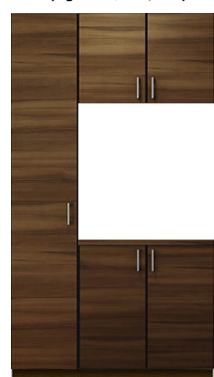

収納両開き戸

(デザイン呼称) **FY/FT**

収納両開き戸

M-FY(横木目) BN-DE・LC-DK色 M-FT(縦木目) 全色

玄関収納

C-401

(オプション)

BN-DE・LC-DK色(横木目) 全色(縦木目)