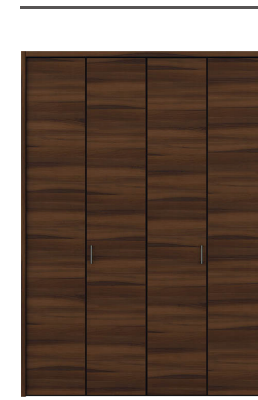

フラットパネルの凹凸の大胆な組み合わせが清潔なイメージを上げます。シンプルなデザイン。

(デザイン呼称) **LF/XF**

フラットデザイン

木の素材感を豊かに見せる、シンプルなデザイン。モダンな住空間を演出します。

クローゼット

(デザイン呼称) **FY/FT**

収納両開き戸

M-FY(横木目) BN-DE・LC-DK色 M-FT(縦木目) 全色

収納両開き戸

(デザイン呼称) **FY/FT**

収納両開き戸

M-FY(横木目) BN-DE・LC-DK色 M-FT(縦木目) 全色

玄関収納

C-401

(オプション)

BN-DE・LC-DK色(横木目) 全色(縦木目)