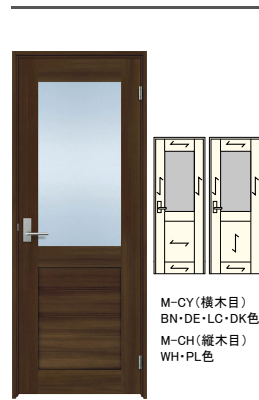

デザインセレクト

F☆☆☆☆ 低VOC

ガラスドア

(デザイン呼称) **CW**

大一枚ガラスデザイン

ガラス部分にミスト模様の型板熱処理ガラスを使用。エレガントな印象を演出します。

(デザイン呼称) **CY/CH**

中帯デザイン

伝統的な中帯仕様により、落ち着いた表情を演出。上部ガラス部分にはミスト熱処理ガラスを使用。

(デザイン呼称) **CK**

縦2本ガラスデザイン

縦長の2本のミスト熱処理ガラスがモダンでスタイリッシュなデザインテイストを醸し出します。

(デザイン呼称) **XG**

縦2方枠デザイン

フラットデザインに縦長の乳半合わせガラスを組み込み、洗練された印象に仕上げました。

(デザイン呼称) **LM/XM**