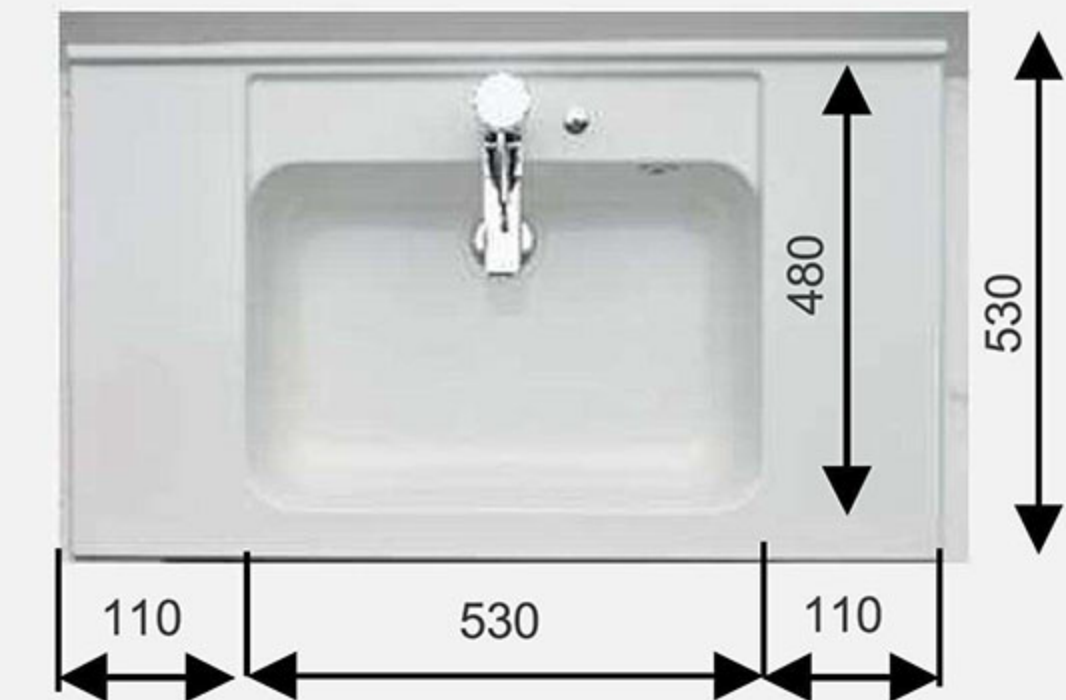

耐衝撃性に優れた人工大理石製 洗面ボール
スクエアのラインが美しくコンパクトサイズでも広々と
使えます (ボール容量 16 L)