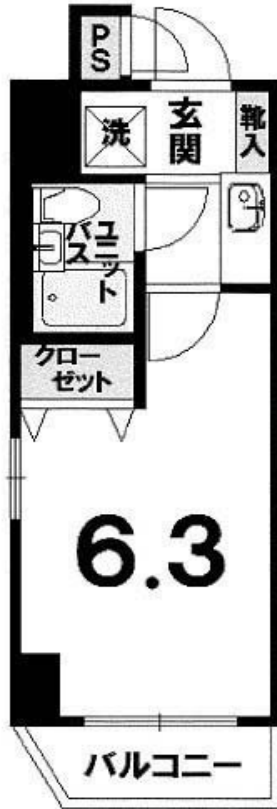

京都市烏丸線

今出川駅

徒歩14分

- 烏丸線今出川駅歩 14分、市バス「今出川大宮」歩 2分
- スーパー歩 5分 ■小学校歩 5分
- 即引渡し可

- ★南西角部屋
- ★日当り良好
- ★空室につき即見学可
- ★オートロック

マンション			
賃料	40,000円		
間取	1K		
名称	デトムワン西陣		
所在地	京都府京都市上京区元北小路町		
交通	京都市烏丸線 今出川駅 徒歩14分		
礼金	1ヵ月	敷金	1ヵ月
保険料	要 15,000円	仲介手数料	1ヵ月
駐車場	無		
賃貸保証料	加入要 20,000円	更新料	1ヵ月
契約期間			
入居可能日	即引渡し可		
構造	鉄骨鉄筋コンクリート造 11階建 の6階		
専有面積	19.28㎡(5.83坪)		
築年月	1988年03月	向き	南
間取明細			
学校(近隣)	西陣中央小学校 321m 上京中学校 1366m		
設備	ガス：都市ガス,水道：公営水道,汚水：公共下水,雑排水：公共下水,エレベーター：有,バルコニー：バルコニー有,オートロック		
取引態様	専任		
備考			