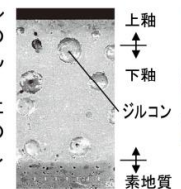

キズ汚れに強い

高硬度のジルコンを釉薬の表面まで含んでいるので、キズがつきにくく、汚れの付着を軽減します。