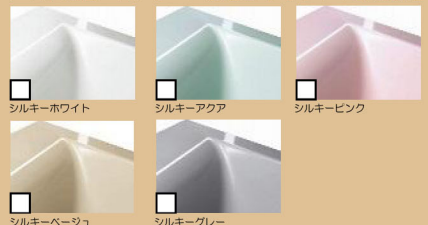

システムバスルーム
yuasis®
ユアシス 1616型

III とってもクリンカウンター

取り外せるから、清掃もラクラクです。

カウンターの取り外しが可能なので、周囲の壁やフロアのお手入れもラクにできます。

カウンターと壁の間に隙間があるので、奥までさっと手が入り、毎日のお手入れも簡単です。

カウンター裏面まで清掃がしやすいシンプルな形状です。

■壁パネル アクセントカラー：鏡面

ベースカラー：光沢エンボス

■浴槽 FRP浴槽：ストレート浴槽 or ラウンド半身浴浴槽

■フロア ■エプロン

■カウンター

III 足ピタフロア

足裏が濡れていても滑りにくいフロア。独自の足ピタパターン加工で実現しました。

浅い溝により、「足裏とフロア」との接触を広げました。

溝の深さが従来の1/3(当社比)しかないのに、足裏の接触面積が増え、滑りにくくなりました。

III 浴室ドア

バックがないのでお手入れが簡単です。

カビの根が入り込みやすいドアバックをなくし、ドア面材との段差も少ないのでお手入れ簡単です。

FRPストレート浴槽

しっかり肩までつかれるシンプルなカタチが特徴。ひとりでの入浴はもちろん、ご家族との入浴にも適しています。

FRPラウンド半身浴浴槽

空気とお湯をあたかく保つので、ゆっくり浸かっても上半身が冷えない。使用する水量が少なく節水になります。

ドア

ヘアキャッチャー

ミラー・棚

水栓

天井・照明

小物類

●まるごと保温 【浴室を保温材で丸ごと包み込み、温かさを逃がしません】

サンドイッチパネル(25mm) 冷たい外気を寄せ付けません。

サンドイッチ天井(20~40mm) 温かい空気を逃がしません。

高断熱浴槽 + 断熱組フタ (1点フック) 浴槽と風呂フタの保温材で、お湯冷めを抑え追い炊きを減らします。