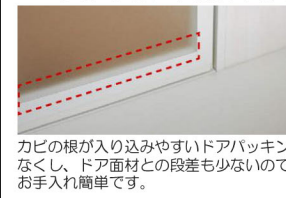

III 浴室ドア

バックがないのでお手入れが簡単です。

カビの根が入り込みやすいドアバックをなくし、ドア面材との段差も少ないのでお手入れ簡単です。