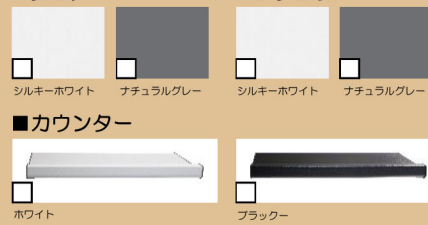

■フロア ■エプロン

■カウンター

III 足ピタフロア

足裏が濡れていても滑りにくいフロア。独自の足ピタパターン加工で実現しました。

浅い溝により、「足裏とフロア」との接触を広げました。

溝の深さが従来の1/3(当社比)しかないのに、足裏の接触面積が増え、滑りにくくなりました。