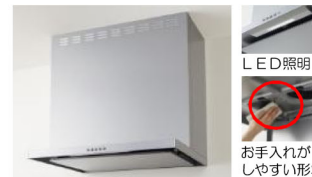

■フラットスリムレンジフード