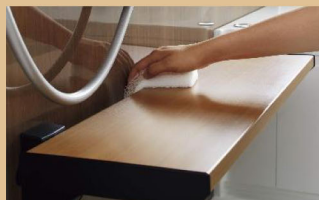

カウンターと壁の間に隙間があるので、奥までさっと手が入り、毎日のお手入れも簡単です。