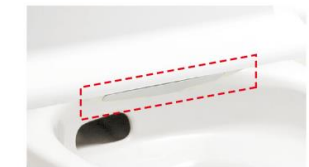

【試算条件】4人家族(男性2人、女性2人)が大1回/人・日、小3回/人・日使用した場合で算出。【引用元】省エネ・防犯住宅推進アプローチャック【単価】上下水道: 265円/m³(税込)

コンパクトなフォルム

コンパクト設計の奥行760mmなので、空間をより広々でき、ゆとりを生み出します。

手洗しやすいフォルム

手の洗いやすさを考えた、広くて深い手洗鉢です。

スッキリノズルシャッター

使わないときはノズルを収納。男子小用時などの汚れの心配もなく、ノズルはいつも清潔。シャッターは着脱可能なので、お手入れも簡単です。

女性専用『レディスノズル』

LIXILはノズルが2本。おしり洗浄用ノズルとは別に、女性にやさしいビデ洗浄用ノズルを搭載しました。

◆お願い
・商品によっては、改良などにより仕様、寸法、カラーなどに多少の変更が生じる場合がありますのでご了承ください。
・商品写真は印刷のため、現物と若干異なりますので、実際の商品見本でお確かめください。
・商品写真は参考例です。実際に花瓶や小物等を置かれる場合は、落下等の事故がないように取り扱いにご注意ください。
・表示価格は、商品代みのメーカー希望小売価格で、取付費・工事費、消費税、セット写真の小物など別途ご負担をお願いいたします。
・掲載内容及び写真・図版の無断転載はたくお断りします。(許可なく転載・流用した場合、損害賠償が発生します。)