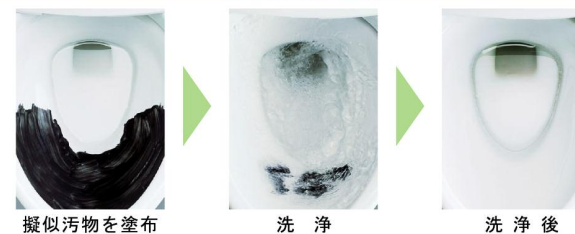

女性専用『レディスノズル』

LIXILはノズルが2本。おしり洗浄用ノズルとは別に、女性にやさしいビデ洗浄用ノズルを搭載しました。

◆お願い
・商品によっては、改良などにより仕様、寸法、カラーなどに多少の変更が生じる場合がありますのでご了承ください。
・商品写真は印刷のため、現物と若干異なりますので、実際の商品見本でお確かめください。
・商品写真は参考例です。実際に花瓶や小物等を置かれる場合は、落下等の事故がないように取り扱いにご注意ください。
・表示価格は、商品代みのメーカー希望小売価格で、取付費・工事費、消費税、セット写真の小物など別途ご負担をお願いいたします。
・掲載内容及び写真・図版の無断転載はたくお断りします。(許可なく転載・流用した場合、損害賠償が発生します。)

カラーバリエーション

ハイパーキラミック

キズ汚れに強く、**ハイパーキラミック** 銀イオンパワーの抗菌効果。HYPER KILAMIC

便器の表面にキズがつくとそこに汚れが溜まりやすくなります。ハイパーキラミックは高硬度のジルコンを釉薬の表面まで含んでいるので、キズがつきにくく、汚れの付着を軽減します。

国際規格に準拠した安心と信頼の抗菌効果

SIAA ISO22196 for KOHKIN

汚物汚れに強い

疑似汚物を塗布 洗浄 洗浄後

しっかり洗浄

上から100%流して汚れを残さずしっかり洗浄。便器底のゼット口から出る洗浄水を無くし、上から100%ぐるりと流す強力な洗浄方式により、便器内の汚れをまるごと洗い流します。

従来型ゼット口付便器

Lセレクション

暖房便座

スローダウン機構付暖房便座 (標準) CF-18ASJ/BW1 (色別決)

ゆっくり閉じて安心のスローダウン便座・便フタ機能を搭載しています。