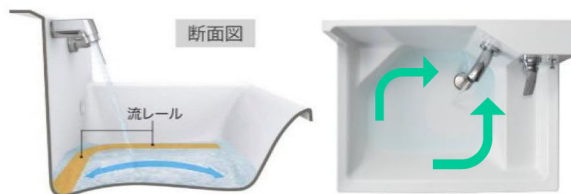

FRPストレート浴槽

しっかり肩までつかれるシンプルなカタチが特徴。ひとりでの入浴はもちろん、ご家族との入浴にも適しています。

FRPラウンド半身浴浴槽

空気とお湯をあたかく保つので、ゆっくり浸かっても上半身が冷えない。使用する水量が少なく節水になります。

ドア

ヘアキャッチャー

ミラー・棚

水栓

天井・照明

小物類

●まるごと保温 【浴室を保温材で丸ごと包み込み、温かさを逃がしません】

サンドイッチパネル(25mm) 冷たい外気を寄せ付けません。

サンドイッチ天井(20~40mm) 温かい空気を逃がしません。

高断熱浴槽 + 断熱組フタ (1点フック) 浴槽と風呂フタの保温材で、お湯冷めを抑え追い炊きを減らします。

FANCIO

ファンシオ

W750
3面鏡
開き扉タイプ

*イメージ写真の為、実物と異なる部分があります。

レールがキレイをお手伝い 流レール ボール LL

ボール底面全体に水を広げる底面形状と排水口まで導く流レールでお手入れを軽減します。

人工大理石ボール

衝撃に強く、表面硬度耐変色を向上させました。

1.「流レール」がキレイをお手伝い

流レールが手洗いや洗顔など普段の使い方での髪の毛や泡を排水溝に導きます。

2.「深い」からジャブジャブ洗える

大容量かつ、深さのある形状により、洗濯の予洗いなどでも気兼ねなく使えます。

3.「広い」から水タレを気にしない

洗顔時の水ハネを広いボールが受け止めます。

VARIATION

■扉カラー

光沢と木目調のハイグレードな計6色から選択出来ます。

リリーフオーク
ダーク