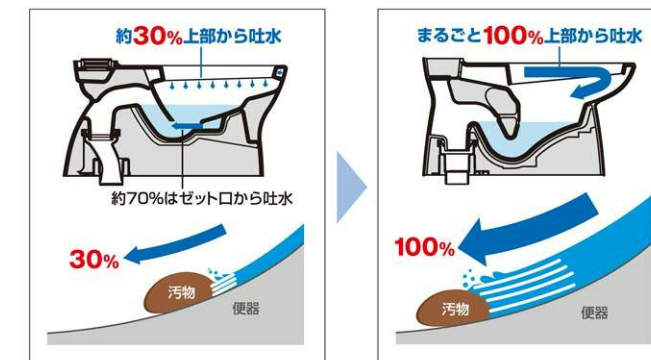

カラーバリエーション

ハイパーキラミック

キズ汚れに強く、**ハイパーキラミック** 銀イオンパワーの抗菌効果。HYPER KILAMIC

便器の表面にキズがつくとそこに汚れが溜まりやすくなります。ハイパーキラミックは高硬度のジルコンを釉薬の表面まで含んでいるので、キズがつきにくく、汚れの付着を軽減します。

国際規格に準拠した安心と信頼の抗菌効果

SIAA ISO22196 for KOHKIN

汚物汚れに強い

疑似汚物を塗布 洗浄 洗浄後

しっかり洗浄

上から100%流して汚れを残さずしっかり洗浄。便器底のゼット口から出る洗浄水を無くし、上から100%ぐるりと流す強力な洗浄方式により、便器内の汚れをまるごと洗い流します。

従来型ゼット口付便器

Lセレクション

暖房便座

スローダウン機構付暖房便座 (標準) CF-18ASJ/BW1 (色別決)

ゆっくり閉じて安心のスローダウン便座・便フタ機能を搭載しています。