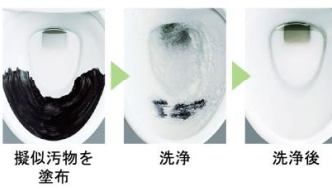

カラーバリエーション

※リモコンの操作部ピクト表示切替のため、実際の商品と異なる場合があります。

壁リモコン

キレイ機能

パワーストリーム洗浄

強力な水流が便器鉢内のすみずみまわって回り、少ない水でもしっかり汚れを洗い流します。

フチレス形状

フチを丸ごとなくし、サッとひと拭き、お掃除ラクラクです。

ハイパーキラミック

キズ、汚れに強く、銀イオンパワーで細菌の繁殖も抑えます。

キズ汚れに強い

高硬度のジルコンを釉薬の表面まで含んでいるので、キズがつきにくく、汚れの付着を軽減します。

汚物汚れに強い

紙巻器

カラーバリエーション
標準色 注文色 (納期は約2週間)
□WA □BW1 □BN8 □LR8 □BB7 (約2週間)
ワンタッチ式紙巻器
CF-AA22H/BW1 (色仮決)

タオルリング

スタンダードシリーズ タオルリング
KF-91

パワー脱臭

着座すると自動で脱臭。

キレイ便座

汚れが入りやすいつぎ目がありません。新素材により気になる便座裏の汚れもサッとひと拭き、お掃除ラクラク。

しっかりエコ

エコロジーでエコノミー。大切な水をムダなく賢く節約します。

ECO5